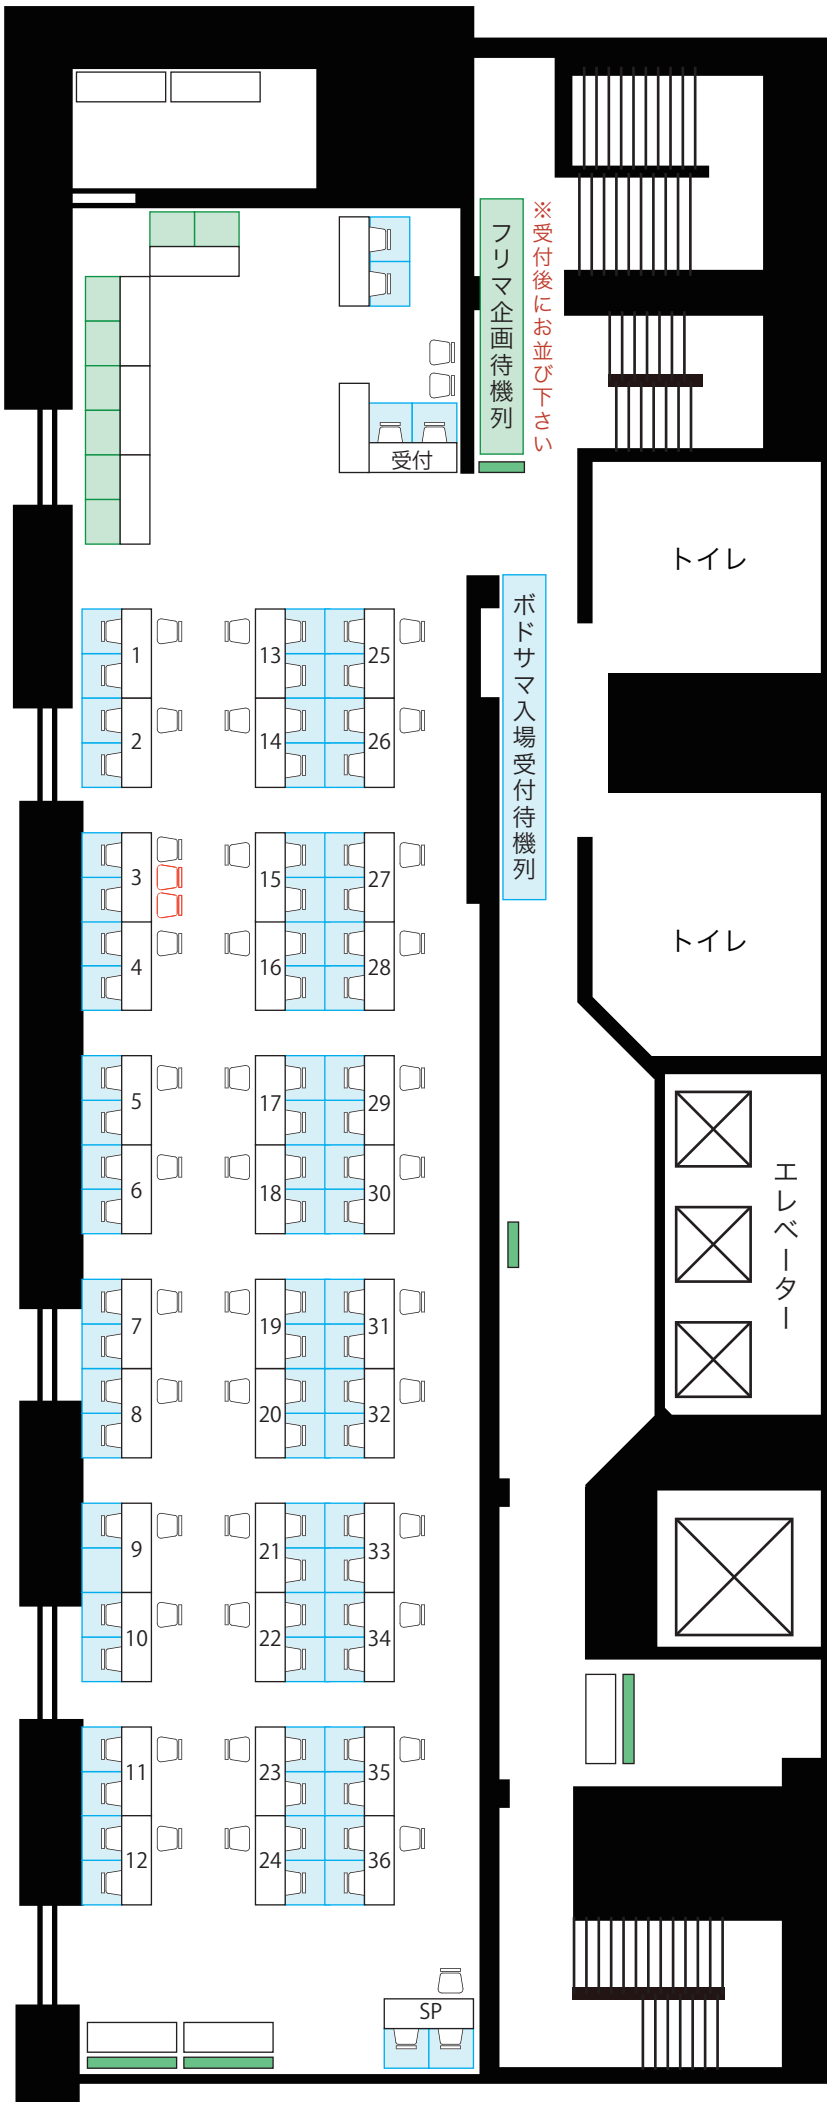

ボードゲームサマーフェスティバル 会場案内図

- SP 妄想ゲームズ☆

- 01 RMBC
- 02 こげこげ堂本舗
- 03 TottoTottino
- 04 ズーミヤガワ
- 05 ミスボドゲームズ
- 06 てんつくゲームズ
- 07 やすものゲームズ
- 08 トリガーゲームズ
- 09 HonuGames
- 10 じゅごんゲームズ
- 11 武蔵野大学ボードゲーム同好会いるでい
- 12 やどかりゲームズ

- 13 星野デザイン
- 14 どすこい喫茶やま工房
- 15 LUMI:X
- 16 てとら倶楽部
- 17 ヤマダさんち
- 18 PhantomLab
- 19 まさみね堂
- 20 Pandori Print Games
- 21 BLUEHOURGAMES
- 22 ジャスメノルーム
- 23 みすたーあんどみせすげーむず
- 24 GIZA SQUARE GAMES

- 25 ゆきち調剤薬局
- 26 GamersFamily.jp
- 27 雷軍団
- 28 限界サムズアップ
- 29 オチボラボ
- 30 Takoashi Games
- 31 Ryusei Games
- 32 寒がりヤスコ
- 33 サザンクロスゲームズ
- 34 空理計画
- 35 ピーナツデザイン
- 36 マーチヘアゲームス