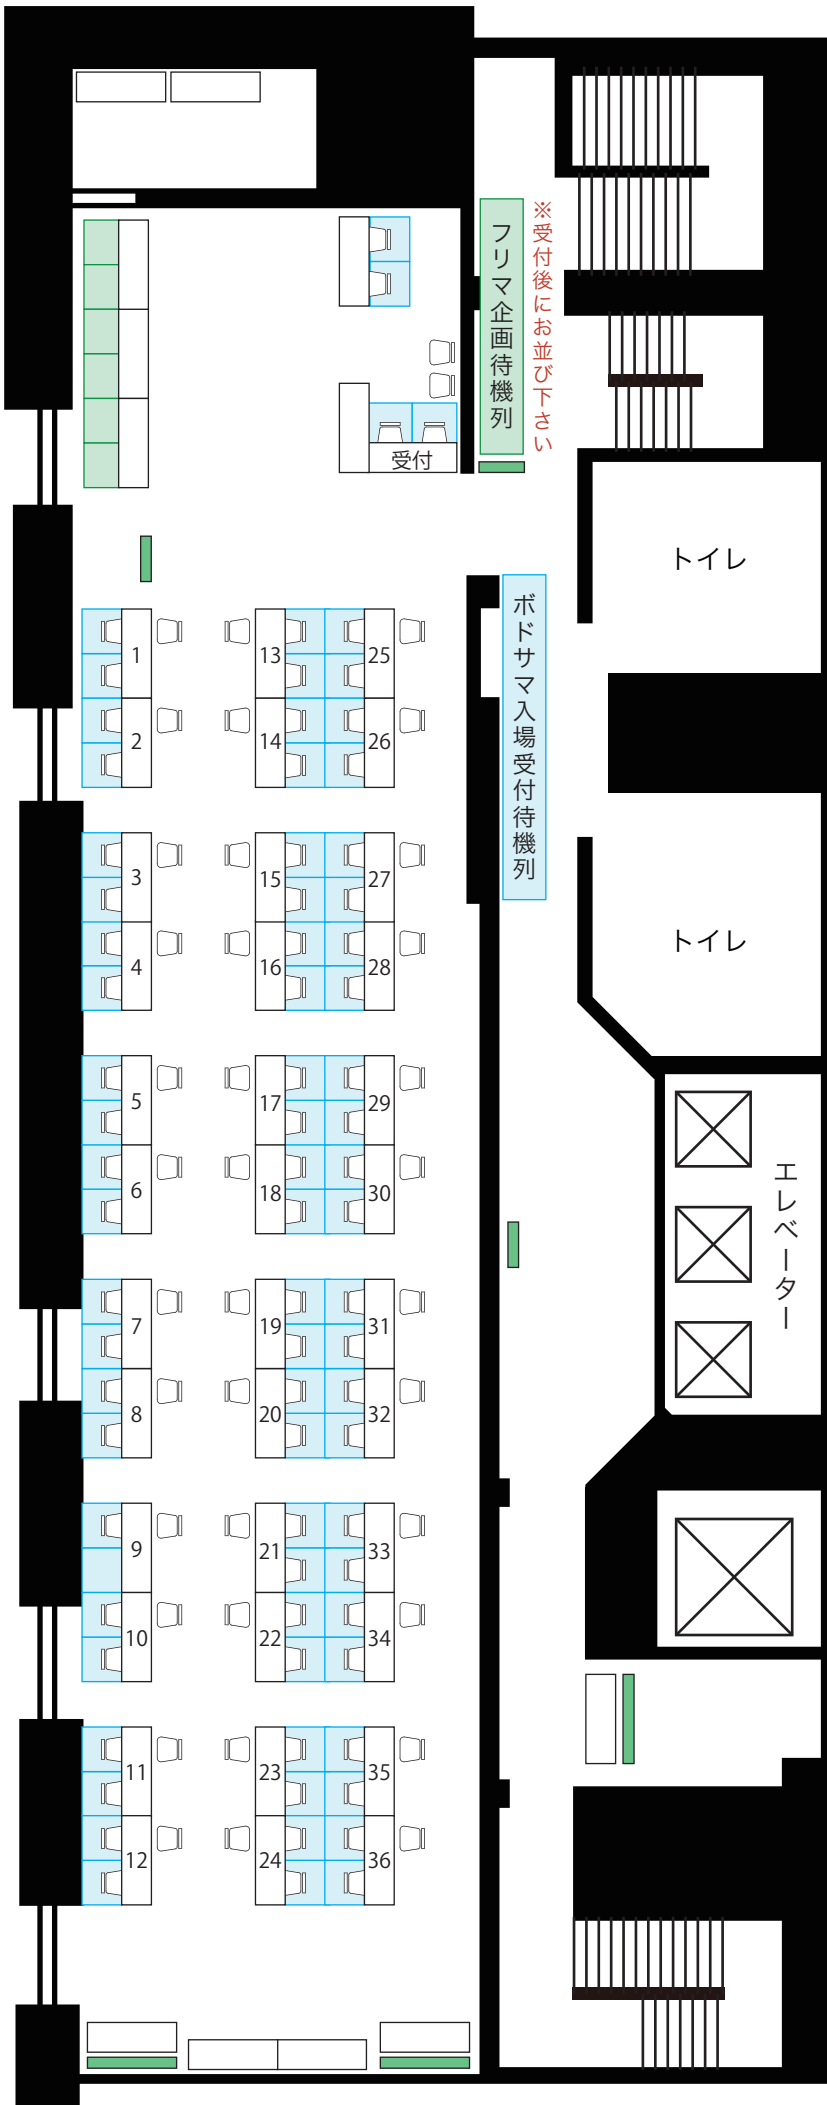

ボードゲームサマーフェスティバル
会場案内図

- 01 RMBC
- 02 こげこげ堂本舗
- 03 TottoTottino
- 04 ズーミヤガワ
- 05 ミスボードゲームズ
- 06 てんつくゲームズ
- 07 やすものゲームズ
- 08 トリガーゲームズ
- 09 HonuGames
- 10 じゅごんゲームズ
- 11 武蔵野大学ボードゲーム同好会いるでい
- 12 やどかりゲームズ

- 13 星野デザイン
- 14 どすこい喫茶やま工房
- 15 LUMI:X
- 16 てとら倶楽部
- 17 ヤマダさんち
- 18 PhantomLab
- 19 まさみね堂
- 20 Pandori Print Games
- 21 BLUEHOURGAMES
- 22 ジャズメノルーム
- 23 みすたーあんどみせすげーむず
- 24 GIZA SQUARE GAMES