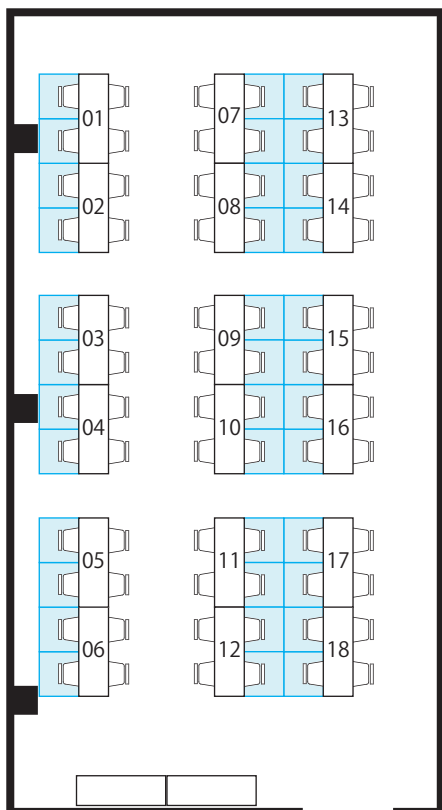

BOARDGAME SUMMER FESTIVAL

会場案内図

4階 展示室

9階 第3研修室

ブース番号	出展ブース名	出展希望エリア	Xアカウント
4F-01	Mob+/株式会社ナナトリー	軽量級エリア	mobplus_mobgame
4F-02	茶々屋	軽量級エリア	chachayaGame
4F-03	ミスボドゲームズ	軽量級エリア	unjyoukairou
4F-04	ベルズゲームズ	軽量級エリア	suduki_bodoge
4F-05	GCS会制作部	軽量級エリア	GCS1284645
4F-06	ジョイアブル	軽量級エリア	joyjoyjoy0228
4F-07	遊神	軽量級エリア	himaJINNIKI1001
4F-08	タイムイーター	軽量級エリア	Time_Eater_BG
4F-09	つきあかりゲームズ	軽量級エリア	TsukiakariGames
4F-10	BLUEHOURGAMES	軽量級エリア	end_OKenter
4F-11	2°GAME	軽量級エリア	2do_game
4F-12	Amateru	軽量級エリア	AmateruOfficial
4F-13	Open Design Games	軽量級エリア	fullkawa
4F-14	米光ゲーム	軽量級エリア	yonemitsu
4F-15	じゅごんゲームズ	軽量級エリア	zyugonspic
4F-16	ズーミヤガワ	軽量級エリア	zoo_miyagawa
4F-17	空創Lab	軽量級エリア	kumashiro501
4F-18	Pandori Print Games	軽量級エリア	pan3enjjoy
4F-19	よのび〜	軽量級エリア	yonoBiii
4F-20	ジャスメノルーム	軽量級エリア	jasmenoroom
4F-21	PhantomLab	軽量級エリア	phantomlabgames
4F-22	Takoashi Games	軽量級エリア	GiantRoach
4F-23	いろどる	軽量級エリア	irodorukokoro
4F-24	真実のリンゴ	軽量級エリア	foresteas_game
4F-25	てんつくゲームズ	軽量級エリア	TEN_TSUKU_GAMES
4F-26	ヤマダさんち	軽量級エリア	YAMADAS_HOUSE
4F-27	みすたーあんどみせすげーむず	軽量級エリア	MrandMrs_Games
4F-28	エレメントクリエイターズ	軽量級エリア	ElementCreators
4F-29	あーきっと、ゲームズ/VIPるーむ	軽量級エリア	ArchitGames2023
4F-30	浅草ゲームズ	軽量級エリア	asakusa_games
4F-31	湘南ボードゲームライフ	軽量級エリア	shonan_bdg_life
4F-32	ポ当地ラボ	軽量級エリア	Gbodoge
4F-33	さとーふぁみりあ	ファミリー向けエリア	toshikis227
4F-34	サークル713	ファミリー向けエリア	circle713
4F-35	廣まる屋	ファミリー向けエリア	bg_hiromaruya
4F-36	たごたご研究所	ファミリー向けエリア	takotakokkj
4F-37	Ryusei Games	軽量級エリア	R_Game_Official
4F-38	彩友園	軽量級エリア	saiyuen_games
4F-39	あなろぐれたす	軽量級エリア	ootoridayo
4F-40	からすとうなぎ	軽量級エリア	crow_and_eel
4F-41	Again&Again	軽量級エリア	again_a_again
4F-42	ブルーフィンチゲームズ	軽量級エリア	bluefinchgames
4F-43	Kodaka OtonaShi	軽量級エリア	KodakaOtonaShi
ブース番号	出展ブース名	出展希望エリア	Xアカウント
9F-01	TottoTottino (トットトッティノ)	中量級エリア	TottoTottino
9F-02	ととら倶楽部	中量級エリア	tetra_club_0531
9F-03	限界サムズアップ	中量級エリア	genkai_thumb
9F-04	クリエイティブAHC	中量級エリア	creativeAHC
9F-05	GamersFamily.jp	中量級エリア	artyTGs
9F-06	Honu Games	中量級エリア	Honu_Games
9F-07	LAST CONTINUE	中量級エリア	mayotaka_orz
9F-08	7 SHADES OF S:EVEN(7)シェイズオブセブン-	中量級エリア	7shadesofseven
9F-09	まさみね堂	中量級エリア	masaminedo_game
9F-10	ABC	中量級エリア	Boardgames_ABC
9F-11	gatto nero	中量級エリア	madameyun
9F-12	GIZA SQUARE GAMES	中量級エリア	GizaSquareGames
9F-13	サザンクロスゲームズ	中量級エリア	N2_ageofcraft
9F-14	NSGクリエイト	中量級エリア	take_el
9F-15	Axia Creations	中量級エリア	wabochan1222
9F-16	636GAMES	重量級エリア	alan_islands
9F-17	LUMI:X	マダミスエリア	konayuki129
9F-18	小物と雑貨の店と工房「クリエー鉄」	ファミリー向けエリア	createtsu_jp