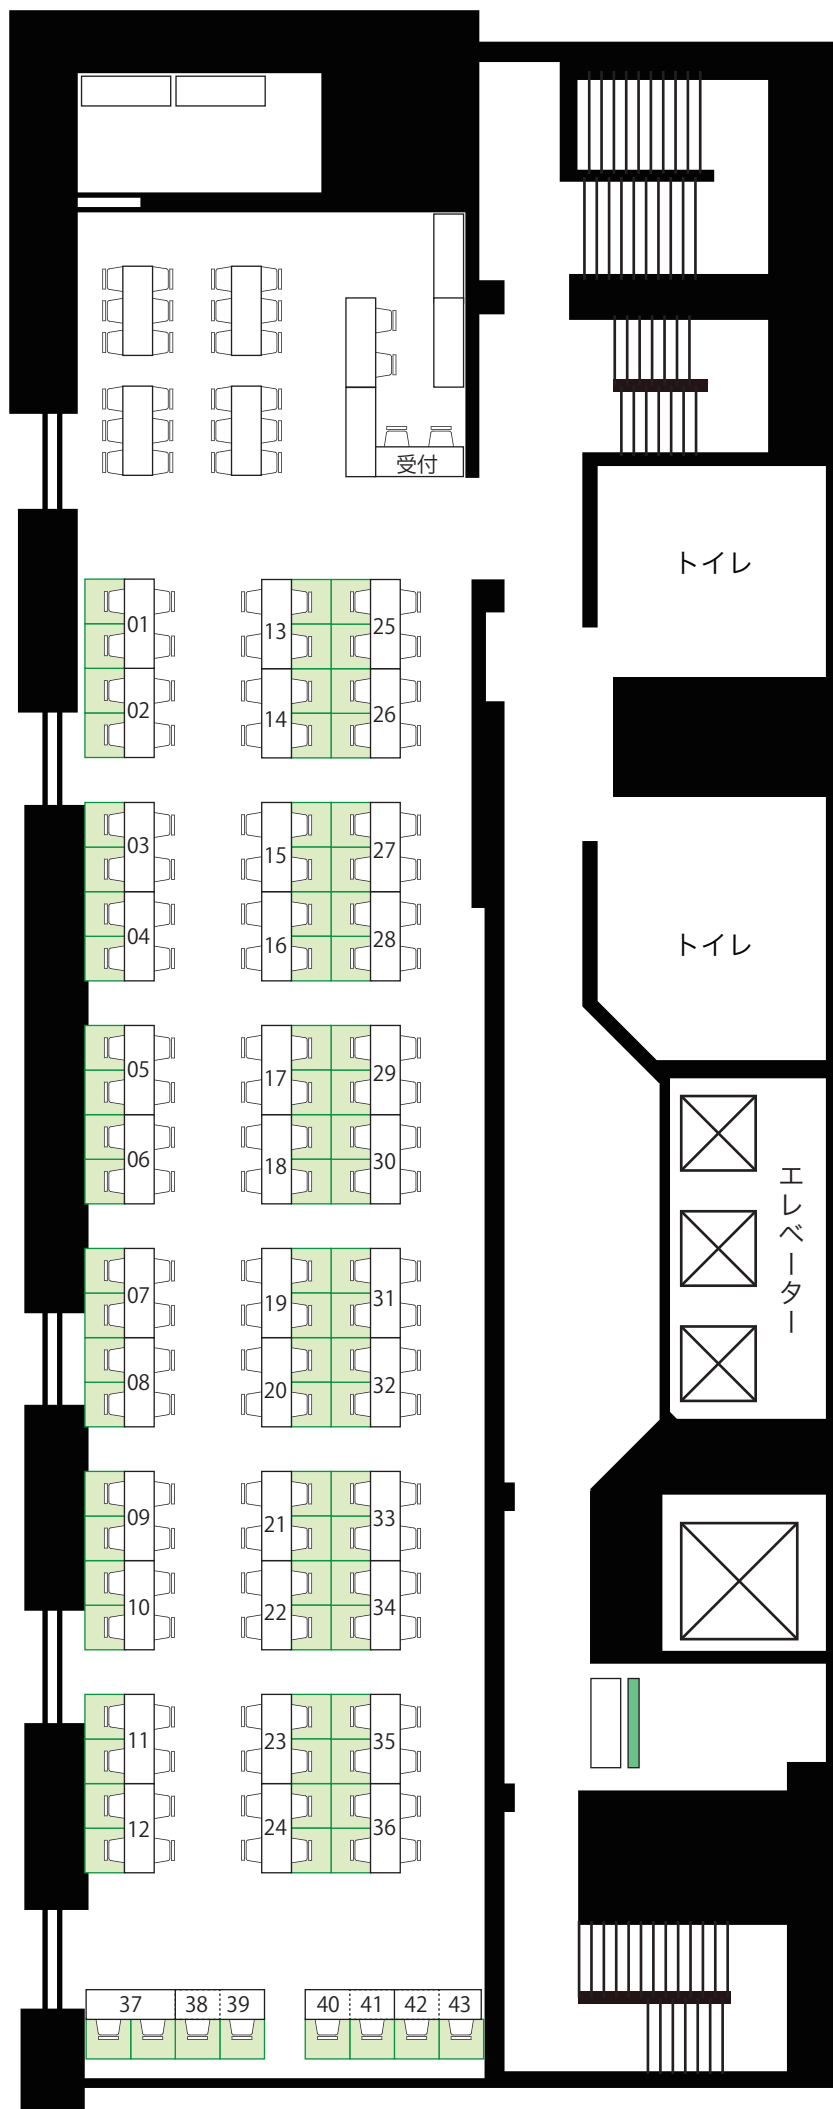

BOARDGAME SUMMER FESTIVAL

会場案内図

4階 展示室

9階 第3研修室

ブース番号	出展ブース名	出展希望エリア	Xアカウント
4F-01	Mob+/株式会社ナナトリー	軽量級エリア	mobplus_mobgame
4F-02	茶々屋	軽量級エリア	chachayaGame
4F-03	ミスボドゲームズ	軽量級エリア	unjyoukairou
4F-04	ベルズゲームズ	軽量級エリア	suduki_bodoge
4F-05	GCS会制作部	軽量級エリア	GCS1284645
4F-06	ジョイアブル	軽量級エリア	joyjoyjoy0228
4F-07	遊神	軽量級エリア	himaJINNIKI1001
4F-08	タイムイーター	軽量級エリア	Time_Eater_BG
4F-09	つきあかりゲームズ	軽量級エリア	TsukiakariGames
4F-10	BLUEHOURGAMES	軽量級エリア	end_OKenter
4F-11	2°GAME	軽量級エリア	2do_game
4F-12	Amateru	軽量級エリア	AmateruOfficial
4F-13	Open Design Games	軽量級エリア	fullkawa
4F-14	米光ゲーム	軽量級エリア	yonemitsu
4F-15	じゅごんゲームズ	軽量級エリア	zyugonspic
4F-16	ズーミヤガワ	軽量級エリア	zoo_miyagawa
4F-17	空創Lab	軽量級エリア	kumashiro501
4F-18	Pandori Print Games	軽量級エリア	pan3enjjoy
4F-19	よのび〜	軽量級エリア	yonoBiii
4F-20	ジャスメノルーム	軽量級エリア	jasmenoroom
4F-21	PhantomLab	軽量級エリア	phantomlabgames
4F-22	Takoashi Games	軽量級エリア	GiantRoach
4F-23	いろどる	軽量級エリア	irodorukokoro
4F-24	真実のリンゴ	軽量級エリア	foresteas_game
4F-25	てんつくゲームズ	軽量級エリア	TEN_TSUKU_GAMES
4F-26	ヤマダさんち	軽量級エリア	YAMADAS_HOUSE
4F-27	みすたーあんどみせすげーむず	軽量級エリア	MrandMrs_Games
4F-28	エレメントクリエイターズ	軽量級エリア	ElementCreators
4F-29	あーきっと、ゲームズ/VIPるーむ	軽量級エリア	ArchitGames2023
4F-30	浅草ゲームズ	軽量級エリア	asakusa_games
4F-31	湘南ボードゲームライフ	軽量級エリア	shonan_bdg_life
4F-32	ポ当地ラボ	軽量級エリア	Gbodoge
4F-33	さとーふぁみりあ	ファミリー向けエリア	toshikis227
4F-34	サークル713	ファミリー向けエリア	circle713
4F-35	廣まる屋	ファミリー向けエリア	bg_hiromaruya
4F-36	たごたご研究所	ファミリー向けエリア	takotakokkj
4F-37	Ryusei Games	軽量級エリア	R_Game_Official
4F-38	彩友園	軽量級エリア	saiyuen_games
4F-39	あなろぐれたす	軽量級エリア	ootoridayo
4F-40	からすとうなぎ	軽量級エリア	crow_and_eel
4F-41	Again&Again	軽量級エリア	again_a_again
4F-42	ブルーフィンチゲームズ	軽量級エリア	bluefinchgames
4F-43	Kodaka OtonaShi	軽量級エリア	KodakaOtonaShi
ブース番号	出展ブース名	出展希望エリア	Xアカウント
9F-01	TottoTottino (トットトッティノ)	中量級エリア	TottoTottino
9F-02	ととら倶楽部	中量級エリア	tetra_club_0531
9F-03	限界サムズアップ	中量級エリア	genkai_thumb
9F-04	クリエイティブAHC	中量級エリア	creativeAHC
9F-05	GamersFamily.jp	中量級エリア	artyTGs
9F-06	Honu Games	中量級エリア	Honu_Games
9F-07	LAST CONTINUE	中量級エリア	mayotaka_orz
9F-08	7 SHADES OF S:EVEN(7)シェイズオブセブン-	中量級エリア	7shadesofseven
9F-09	まさみね堂	中量級エリア	masaminedo_game
9F-10	ABC	中量級エリア	Boardgames_ABC
9F-11	gatto nero	中量級エリア	madameyun
9F-12	GIZA SQUARE GAMES	中量級エリア	GizaSquareGames
9F-13	サザンクロスゲームズ	中量級エリア	N2_ageofcraft
9F-14	NSGクリエイト	中量級エリア	take_el
9F-15	Axia Creations	中量級エリア	wabochan1222
9F-16	636GAMES	重量級エリア	alan_islands
9F-17	LUMI:X	マダミスエリア	konayuki129
9F-18	小物と雑貨の店と工房「クリエー鉄」	ファミリー向けエリア	createtsu_jp