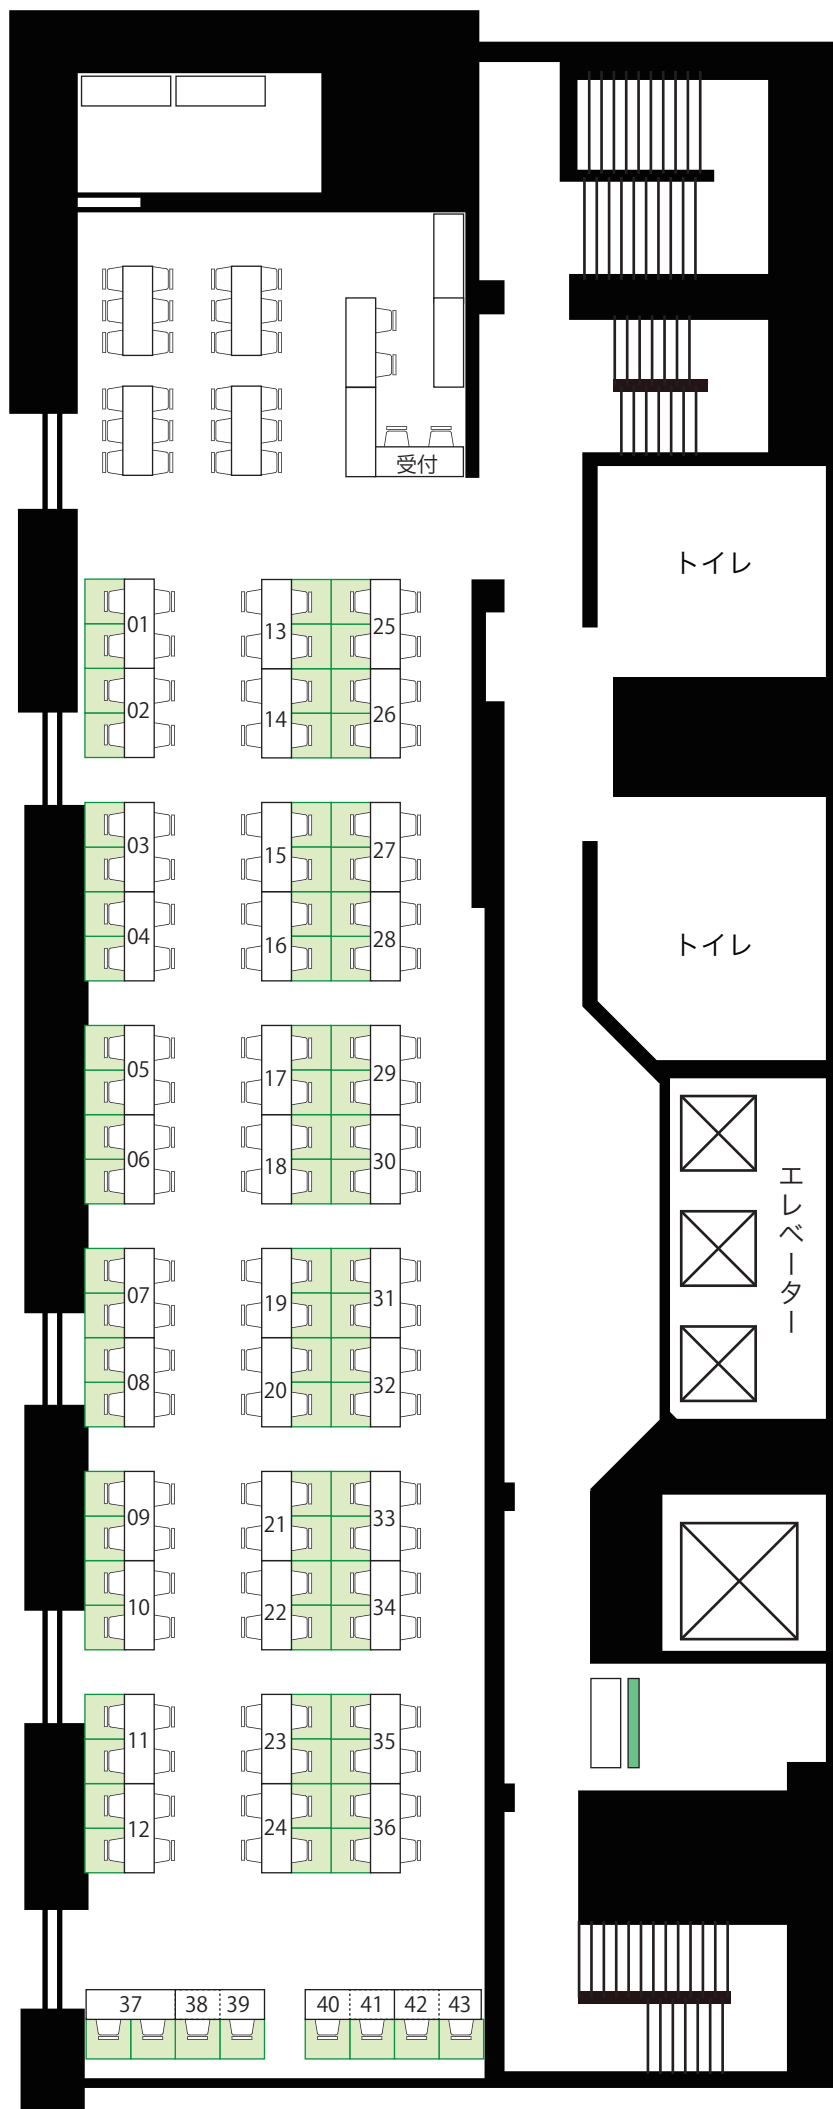

# BOARDGAME SUMMER FESTIVAL

会場案内図

4階 展示室

9階 第3研修室

ブース番号	出展ブース名	出展希望エリア	Xアカウント
4F-01	Mob+/株式会社ナナトリー	軽量級エリア	mobplus_mobgame
4F-02	茶々屋	軽量級エリア	chachayaGame
4F-03	ミスボドゲームズ	軽量級エリア	unjyoukairou
4F-04	ベルズゲームズ	軽量級エリア	suduki_bodoge
4F-05	GCS会制作部	軽量級エリア	GCS1284645
4F-06	ジョイアブル	軽量級エリア	joyjoyjoy0228
4F-07	遊神	軽量級エリア	himaJINNIKI1001
4F-08	タイムイーター	軽量級エリア	Time_Eater_BG
4F-09	つきあかりゲームズ	軽量級エリア	TsukiakariGames
4F-10	BLUEHOURGAMES	軽量級エリア	end_OKenter
4F-11	2°GAME	軽量級エリア	2do_game
4F-12	Amateru	軽量級エリア	AmateruOfficial
4F-13	Open Design Games	軽量級エリア	fullkawa
4F-14	米光ゲーム	軽量級エリア	yonemitsu
4F-15	じゅごんゲームズ	軽量級エリア	zyugonspic
4F-16	ズーミヤガワ	軽量級エリア	zoo_miyagawa
4F-17	空創Lab	軽量級エリア	kumashiro501
4F-18	Pandori Print Games	軽量級エリア	pan3enjoy
4F-19	よのび~	軽量級エリア	yonoBiii
4F-20	ジャスメノルーム	軽量級エリア	jasmenoroom
4F-21	PhantomLab	軽量級エリア	phantomlabgames
4F-22	Takoashi Games	軽量級エリア	GiantRoach
4F-23	いろどる	軽量級エリア	irodorukokoro
4F-24	真実のリンゴ	軽量級エリア	foresteas_game
4F-25	てんつくゲームズ	軽量級エリア	TEN_TSUKU_GAMES
4F-26	ヤマダさんち	軽量級エリア	YAMADAS_HOUSE
4F-27	みすたーあんどみせすげーむず	軽量級エリア	MrandMrs_Games
4F-28	エレメントクリエイターズ	軽量級エリア	ElementCreators
4F-29	あーきっと、ゲームズ/VIPるーむ	軽量級エリア	ArchitGames2023
4F-30	浅草ゲームズ	軽量級エリア	asakusa_games
4F-31	湘南ボードゲームライフ	軽量級エリア	shonan_bdg_life
4F-32	ポ当地ラボ	軽量級エリア	Gbodoge
4F-33	さとーふぁみりあ	ファミリー向けエリア	toshikis227
4F-34	サークル713	ファミリー向けエリア	circle713
4F-35	廣まる屋	ファミリー向けエリア	bg_hiromaruya
4F-36	たこたこ研究所	ファミリー向けエリア	takotakokkj
4F-37	Ryusei Games	軽量級エリア	R_Game_Official
4F-38	彩友園	軽量級エリア	saiyuen_games
4F-39	あなろぐれたす	軽量級エリア	ootoridayo
4F-40	からすとうなぎ	軽量級エリア	crow_and_eel
4F-41	Again&Again	軽量級エリア	again_a_again
4F-42	やどかりゲームズ	軽量級エリア	yadokarigames
4F-43	Kodaka OtonaShi	軽量級エリア	KodakaOtonaShi
ブース番号	出展ブース名	出展希望エリア	Xアカウント
9F-01	TottoTottino (トットトツティーン)	中量級エリア	TottoTottino
9F-02	てとら倶楽部	中量級エリア	tetra_club_0531
9F-03	限界サムズアップ	中量級エリア	genkai_thumb
9F-04	クリエイティブAHC	中量級エリア	creativeAHC
9F-05	GamersFamily.jp	中量級エリア	artyTGs
9F-06	Honu Games	中量級エリア	Honu_Games
9F-07	LAST CONTINUE	中量級エリア	mayotaka_orz
9F-08	7 SHADES OF S:EVEN@3シェイズオブセブン-	中量級エリア	7shadesofseven
9F-09	まさみね堂	中量級エリア	masaminedo_game
9F-10	ABC	中量級エリア	Boardgames_ABC
9F-11	gatto nero	中量級エリア	madameyun
9F-12	GIZA SQUARE GAMES	中量級エリア	GizaSquareGames
9F-13	サザンクロスゲームズ	中量級エリア	N2_ageofcraft
9F-14	NSGクリエイト	中量級エリア	take_el
9F-15	Axia Creations	中量級エリア	wabochan1222
9F-16	636GAMES	重量級エリア	alan_islands
9F-17	LUMI:X	マダミスエリア	konayuki129
9F-18	小物と雑貨の店と工房「クリエー鉄」	ファミリー向けエリア	createtsu_jp