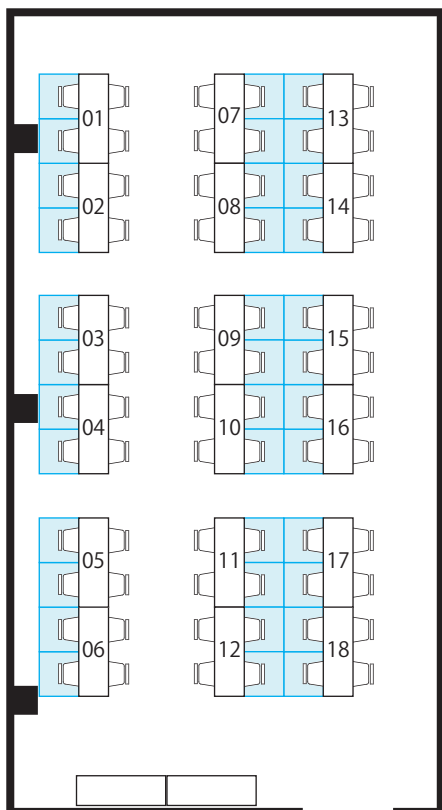

# BOARDGAME SUMMER FESTIVAL

会場案内図

4階 展示室

9階 第3研修室

ブース番号	出展ブース名	出展希望エリア	Xアカウント
4F-01	Mob+/株式会社ナナトリー	軽量級エリア	mobplus_mobgame
4F-02	茶々屋	軽量級エリア	chachayaGame
4F-03	ミスボドゲームズ	軽量級エリア	unjyoukairou
4F-04	ベルズゲームズ	軽量級エリア	suduki_bodoge
4F-05	GCS会制作部	軽量級エリア	GCS1284645
4F-06	ジョイアブル	軽量級エリア	joyjoyjoy0228
4F-07	遊神	軽量級エリア	himaJINNIKI1001
4F-08	タイムイーター	軽量級エリア	Time_Eater_BG
4F-09	つきあかりゲームズ	軽量級エリア	TsukiakariGames
4F-10	BLUEHOURGAMES	軽量級エリア	end_OKenter
4F-11	2°GAME	軽量級エリア	2do_game
4F-12	Amateru	軽量級エリア	AmateruOfficial
4F-13	Open Design Games	軽量級エリア	fullkawa
4F-14	米光ゲーム	軽量級エリア	yonemitsu
4F-15	じゅごんゲームズ	軽量級エリア	zyugonspic
4F-16	ズーミヤガワ	軽量級エリア	zoo_miyagawa
4F-17	空創Lab	軽量級エリア	kumashiro501
4F-18	Pandori Print Games	軽量級エリア	pan3enjoy
4F-19	よのび~	軽量級エリア	yonoBiii
4F-20	ジャスメノルーム	軽量級エリア	jasmenoroom
4F-21	PhantomLab	軽量級エリア	phantomlabgames
4F-22	Takoashi Games	軽量級エリア	GiantRoach
4F-23	いろどる	軽量級エリア	irodorukokoro
4F-24	真実のリンゴ	軽量級エリア	foresteas_game
4F-25	てんつくゲームズ	軽量級エリア	TEN_TSUKU_GAMES
4F-26	ヤマダさんち	軽量級エリア	YAMADAS_HOUSE
4F-27	みすたーあんどみせすげーむず	軽量級エリア	MrandMrs_Games
4F-28	エレメントクリエイターズ	軽量級エリア	ElementCreators
4F-29	あーきっと、ゲームズ/VIPるーむ	軽量級エリア	ArchitGames2023
4F-30	浅草ゲームズ	軽量級エリア	asakusa_games
4F-31	湘南ボードゲームライフ	軽量級エリア	shonan_bdg_life
4F-32	ポ当地ラボ	軽量級エリア	Gbodoge
4F-33	さとーふぁみりあ	ファミリー向けエリア	toshikis227
4F-34	サークル713	ファミリー向けエリア	circle713
4F-35	廣まる屋	ファミリー向けエリア	bg_hiromaruya
4F-36	たこたこ研究所	ファミリー向けエリア	takotakokkj
4F-37	Ryusei Games	軽量級エリア	R_Game_Official
4F-38	彩友園	軽量級エリア	saiyuen_games
4F-39	あなろぐれたす	軽量級エリア	ootoridayo
4F-40	からすとうなぎ	軽量級エリア	crow_and_eel
4F-41	Again&Again	軽量級エリア	again_a_again
4F-42	やどかりゲームズ	軽量級エリア	yadokarigames
4F-43	Kodaka OtonaShi	軽量級エリア	KodakaOtonaShi
ブース番号	出展ブース名	出展希望エリア	Xアカウント
9F-01	TottoTottino (トットトツティーン)	中量級エリア	TottoTottino
9F-02	てとら倶楽部	中量級エリア	tetra_club_0531
9F-03	限界サムズアップ	中量級エリア	genkai_thumb
9F-04	クリエイティブAHC	中量級エリア	creativeAHC
9F-05	GamersFamily.jp	中量級エリア	artyTGs
9F-06	Honu Games	中量級エリア	Honu_Games
9F-07	LAST CONTINUE	中量級エリア	mayotaka_orz
9F-08	7 SHADES OF S:EVEN@3シェイズオブセブン-	中量級エリア	7shadesofseven
9F-09	まさみね堂	中量級エリア	masaminedo_game
9F-10	ABC	中量級エリア	Boardgames_ABC
9F-11	gatto nero	中量級エリア	madameyun
9F-12	GIZA SQUARE GAMES	中量級エリア	GizaSquareGames
9F-13	サザンクロスゲームズ	中量級エリア	N2_ageofcraft
9F-14	NSGクリエイト	中量級エリア	take_el
9F-15	Axia Creations	中量級エリア	wabochan1222
9F-16	636GAMES	重量級エリア	alan_islands
9F-17	LUMI:X	マダミスエリア	konayuki129
9F-18	小物と雑貨の店と工房「クリエー鉄」	ファミリー向けエリア	createtsu_jp